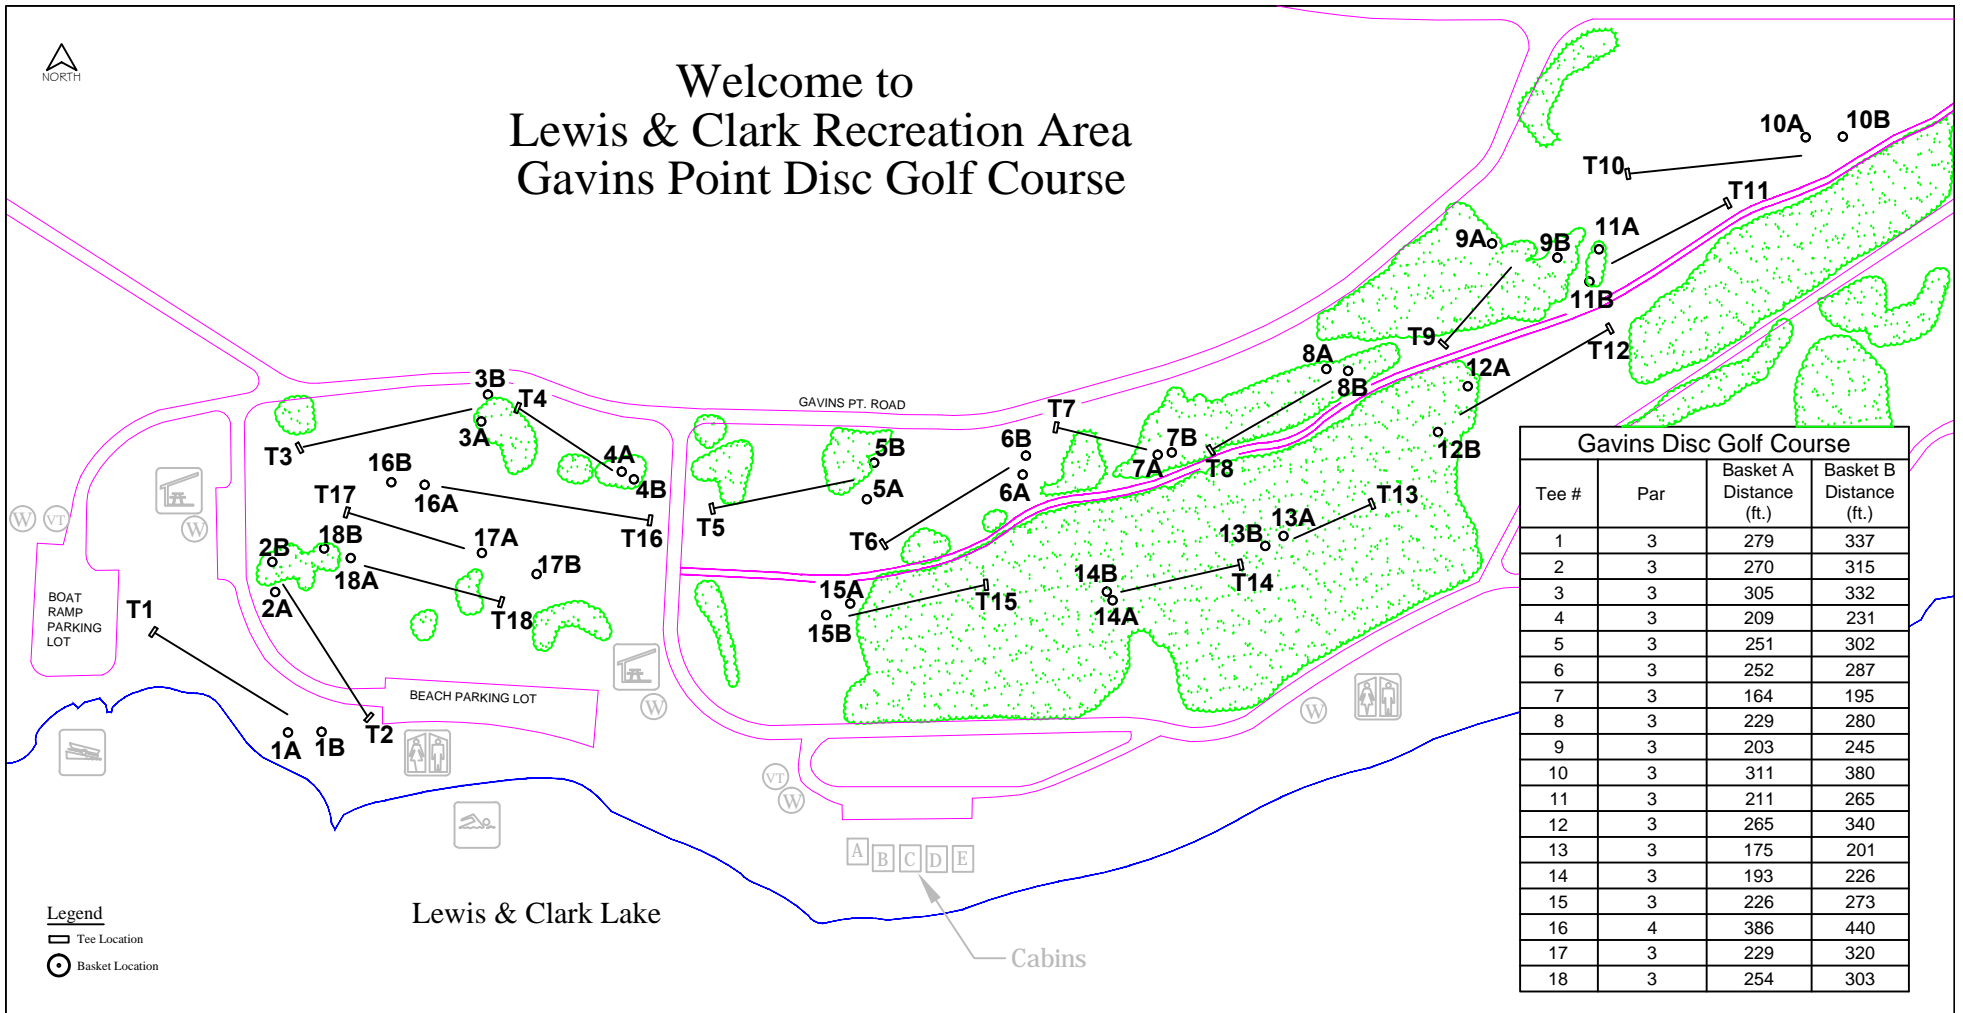

Welcome to Lewis & Clark Recreation Area Gavins Point Disc Golf Course

Gavins Disc Golf Course			
Tee #	Par	Basket A Distance (ft.)	Basket B Distance (ft.)
1	3	279	337
2	3	270	315
3	3	305	332
4	3	209	231
5	3	251	302
6	3	252	287
7	3	164	195
8	3	229	280
9	3	203	245
10	3	311	380
11	3	211	265
12	3	265	340
13	3	175	201
14	3	193	226
15	3	226	273
16	4	386	440
17	3	229	320
18	3	254	303